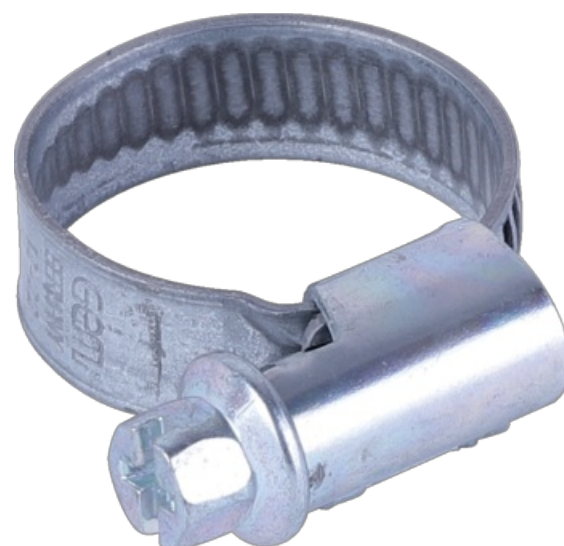

## Cevna objemka

SX-T9, fi 8 - 12 mm

13.04.2025

Št. izdelka	00958368
Naziv proizvajalca	Gemi
Količina pakiranja	1
Pakirna enota	Kos

**Gemi**

### Tehnične lastnosti

Širina (B)	9 mm
Površina	Pocinkano
Velikost ključa (sw)	7 mm
Območje vpenjanja (SP)	8 - 12 mm
Območje vpenjanja (SP)	5/16 - 1/2 "
Material	Jeklo W1

#### SCHNECKENGEWINDESCHELLEN, SX-T9 W1 STAHL VERZINKT

GEMI® Mehrbereichs-Schlauchschellen sind ideal für Anwendungen mit hohen mechanischen Belastungen geeignet. Asymmetrisches Gehäuse bietet hohe Klemmkraft und überlegene Drehmomentstärke. Gleichmäßige Verteilung des Spanndrucks. Die Klammer passt sich perfekt an den Schlauch an und sorgt für die optimale Abdichtung der Verbindung.

- Mit Sechskantschraube und Kreuzschlitz
- W1 - Alle Teile komplett Stahl verzinkt