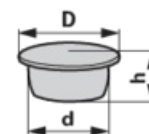

Slepi čep

okrogel, fi 6,0 mm

24.04.2025

Št. izdelka	00950106
Količina pakiranja	1
Pakirna enota	Kos

Tehnične lastnosti

Zunanji premer (D)	11 mm
Barva	Črna
Višina (H)	7 mm
Material	PE-Polietilene
Notranji premer (d)	6 mm

Dodatne informacije

BLINDSTOPFEN / UNIVERSALSTOPFEN

- Aus Kunststoff (PE)

Die ballige Form gewährleistet eine einfache Montage mit festem Sitz.

Ideal zum abdecken von Löchern, Bohrlöcher, Innengewinden,... in Metallblechen.