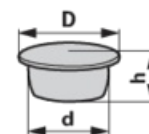

Slepi čep

okrogel, fi 5,2 mm

24.04.2025

Št. izdelka 00950104**Količina pakiranja** 1**Pakirna enota** Kos

Tehnične lastnosti

Zunanji premer (D) 11 mm**Barva** Črna**Višina (H)** 6 mm**Material** PE-Polietilene**Notranji premer (d)** 5,2 mm

Dodatne informacije

BLINDSTOPFEN / UNIVERSALSTOPFEN

- Aus Kunststoff (PE)

Die ballige Form gewährleistet eine einfache Montage mit festem Sitz.

Ideal zum abdecken von Löchern, Bohrlöcher, Innengewinden,... in Metallblechen.