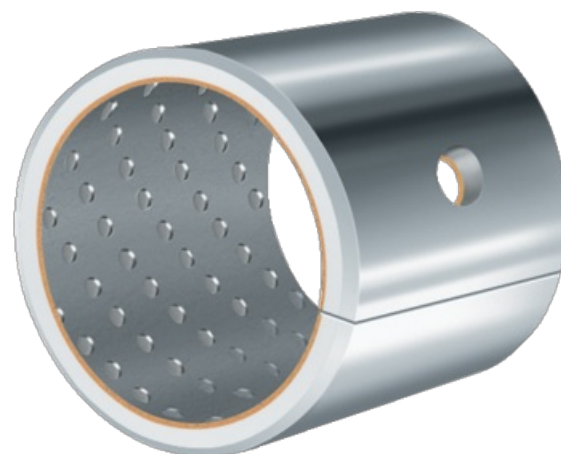

Drсни ležaj

P20 EGB1525-E50

Št. izdelka	00928436
Naziv proizvajalca	INA FAG
Količina pakiranja	1
Pakirna enota	Kos

Tehnične lastnosti

Širina (B)	25 mm
Serijska	EGB..-E50
Izvrstina	zylindrisch
Zunanji premer (D)	17 mm
Merska enota	Metrični
Notranji premer (d)	15 mm

Dodatne informacije

GLEITLAGER-BUCHSE BAUREIHE EGB ... - E50,

- Wartungsarm
- Mit Stahlrücken und Schmieraschen
- Bohrung: zylindrisch
- Maßeinheit: metrisch

Na voljo v katalogu na strani

DIN in standardni deli 280