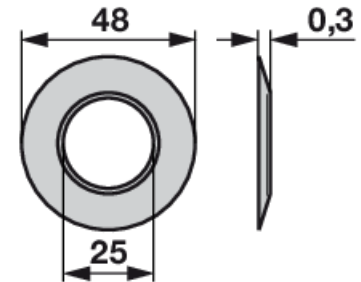

PLOŠČICA POKROVA

04.04.2025

B571405332

Št. izdelka	00647504
Naziv proizvajalca	BCS
Količina pakiranja	1
Pakirna enota	Kos

Tehnične lastnosti

Zunanji premer (D)	48 mm
Debelina (S)	0,3 mm
Notranji premer (d)	25 mm