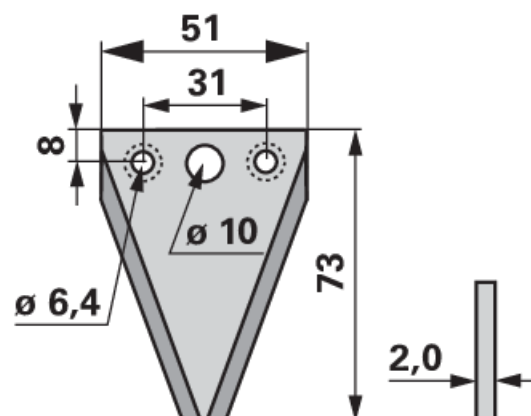

NOŽ KOSILNI 32-37-02, GLADEK

07.04.2025

E323702

Št. izdelka	00633140
Naziv proizvajalca	ESM
Količina pakiranja	1
Pakirna enota	Kos

Tehnične lastnosti

Izvedba	Gladko
Širina (B)	51 mm
Višina (H)	73 mm
Razmak med luknjami (LA)	31 mm
Razmak med luknjami 2 (LA2)	8 mm
Premer luknje (d)	6,4 mm
Premer luknje 2 (d)	10 mm
Ugreznjene luknje za kovice	unten
Debelina (S)	2 mm

Dodatne informacije

Stärke: 2 mm

Na voljo v katalogu na strani

Kosilni grebeni 188, 356