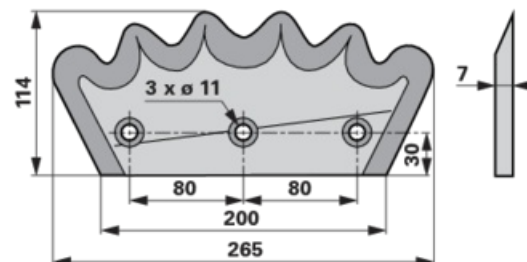

Mischwagenmesser

28.03.2025

links

Št. izdelka	00485436
Količina pakiranja	1
Pakirna enota	Kos

Tehnične lastnosti

Širina (B)	114 mm
Širina 2 (B2)	30 mm
Dolžina (L)	200 mm
Dolžina 2 (L2)	265 mm
Razmak med luknjami (LA)	80 mm
Premer luknje (d)	11 mm
Debelina (S)	7 mm