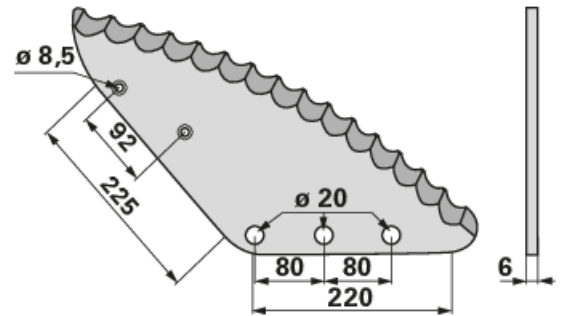

NOŽ MEŠALNE PRIKOLICE

25.04.2025

SEKO 244.79060.0

Št. izdelka	00485214
Količina pakiranja	1
Pakirna enota	Kos

Tehnične lastnosti

Dolžina (L)	220 mm
Dolžina 2 (L2)	225 mm
Razmak med luknjami (LA)	80 mm
Razmak med luknjami 2 (LA2)	92 mm
Premer luknje (d)	20 mm
Premer luknje 2 (d)	8,5 mm
Debelina (S)	6 mm

Dodatne informacije

Schneidlänge gesamt 533 mm

Na voljo v katalogu na strani

Kmetija in hlev 232