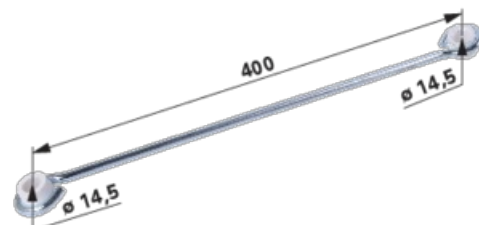

VODILO VZMETNIH KRAKOV

07.04.2025

LA 400 mm

Št. izdelka	00462507
Količina pakiranja	1
Pakirna enota	Kos

Tehnične lastnosti

Dolžina (L)	400 mm
Premer luknje (d)	14,5 mm

Dodatne informacije

Alte Ausführung