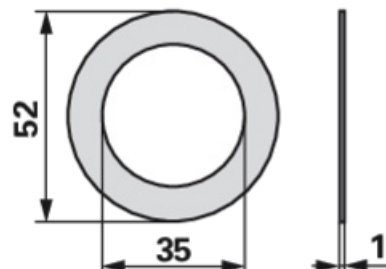

PODLOŽKA DISTANČNA

01.04.2025

35X52X1 MM, DEUTZ FAHR

Št. izdelka	00452359
Naziv proizvajalca	Deutz-Fahr
Količina pakiranja	1
Pakirna enota	Kos

Tehnične lastnosti

Zunanji premer (D)	52 mm
Debelina (S)	1 mm
Notranji premer (d)	35 mm