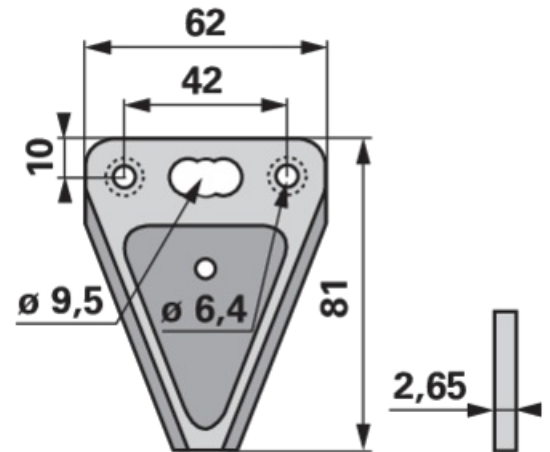

Mähmesserklinge

25.04.2025

mit Langloch anstelle von 3441570

Št. izdelka	00442309
Naziv proizvajalca	ESM
Količina pakiranja	1
Pakirna enota	Kos

Tehnične lastnosti

Izvedba	Gladko
Širina (B)	62 mm
Višina (H)	81 mm
Razmak med luknjami (LA)	42 mm
Razmak med luknjami 2 (LA2)	10 mm
Premer luknje (d)	6,4 mm
Premer luknje 2 (d)	9,5 mm
Ugreznjene luknje za kovice	untен
Debelina (S)	2,65 mm

Dodatne informacije

Einfachklinge glatt mit Langloch

Na voljo v katalogu na strani

Kosilni grebeni 202