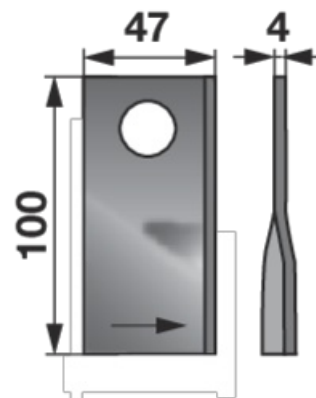

Kreiselmäherklinge links

23.04.2025

100x47x4 mm L=18,5 mm 1 Stück

Št. izdelka	00410917
Količina pakiranja	1
Pakirna enota	Kos

Tehnične lastnosti

Širina (B)	47 mm
Oblika	9
Dolžina (L)	100 mm
Premer luknje (d)	18,5 mm
Debelina (S)	4 mm