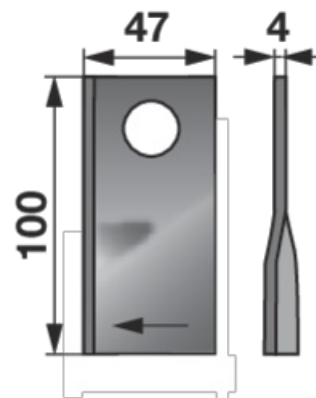

Kreiselmäherklinge rechts

29.03.2025

100x47x4 mm L=18,5 mm 1 Stück

Št. izdelka	00410916
Količina pakiranja	1
Pakirna enota	Kos

Tehnične lastnosti

Širina (B)	47 mm
Oblika	8
Dolžina (L)	100 mm
Premer luknje (d)	18,5 mm
Debelina (S)	4 mm