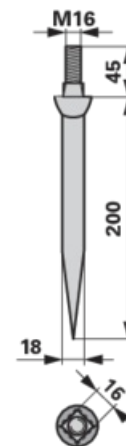

KLIN BRANE RAVEN

18X200 MM, M16

25.04.2025

Št. izdelka	00230196
Količina pakiranja	1
Pakirna enota	Kos

Tehnične lastnosti

Zunanji navoj (G)	M16
Širina (B)	16 mm
Oblika	Ravni
Dolžina (L)	200 mm
Dolžina 2 (L2)	45 mm
Debelina (S)	18 mm
Štirirobi nastavek	16 mm

Dodatne informacije

Ausstattungsmerkmale: gerade**Technische Informationen:** aus Vergütungsstahl, ohne Mutter mit gleichlaufendem Vierkant

Na voljo v katalogu na strani

Obdelava tal 240