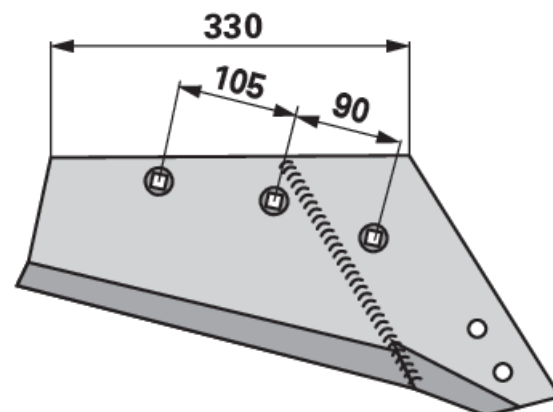

LEMEŽ

DESNI, KVERNELAND 053089

Št. izdelka	00214604
Količina pakiranja	1
Pakirna enota	Kos

Tehnične lastnosti

Dolžina (L)	330 mm
Razmak med luknjami (LA)	90 mm
Razmak med luknjami 2 (LA2)	105 mm
Debelina (S)	10 mm