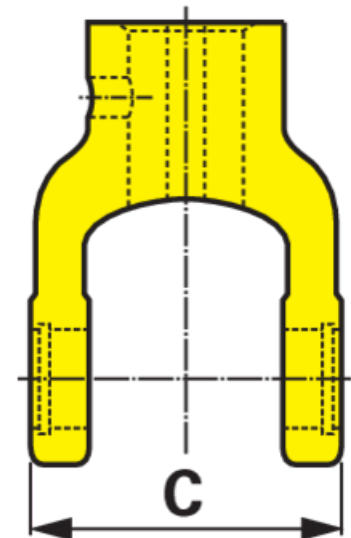

# GRED KARDANSKA

01.04.2025

VELIKOST 03, 1210 MM

<b>Št. izdelka</b>	<b>00173306</b>
<b>Naziv proizvajalca</b>	La Magdalena
<b>Količina pakiranja</b>	1
<b>Pakirna enota</b>	Kos

## Tehnične lastnosti

<b>Mera C</b>	77 mm
<b>Priključek na strani stroja</b>	Zunanja vilica 1 3/8-6 z varnostnim zatičem
<b>Priključek na strani traktorja</b>	Zunanja vilica 1 3/8-6 z varnostnim zatičem
<b>Velikost Bondioli &amp; Pavesi</b>	A2
<b>Velikost Walterscheid</b>	W2200
<b>Velikost Weasler</b>	AW20
<b>Dimenzije križa</b>	23,8 x 61,2 mm
<b>Dolžina (L) največja</b>	1.740 mm
<b>Dolžina (L) najmanjša</b>	1.210 mm
<b>Moč (KM) pri 1000 obr./min</b>	32 KM
<b>Moč (KM) pri 540 obr./min</b>	22 KM
<b>Profilirana cev na strani priključka</b>	34,5 x 4 mm
<b>Profilirana cev na strani traktorja</b>	41 x 2,9 mm