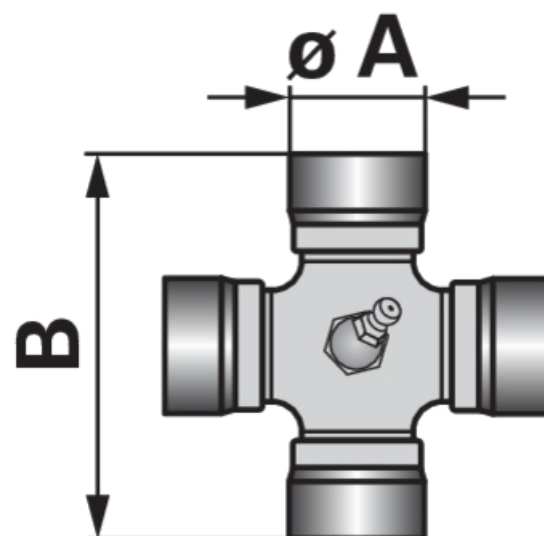

GRED KARDANSKA

13.04.2025

VELIKOST 2, 560 MM

| | |
|---------------------------|-----------------|
| Št. izdelka | 00173023 |
| Naziv proizvajalca | Eurocardan |
| Količina pakiranja | 1 |
| Pakirna enota | Kos |

Tehnične lastnosti

| | |
|---|---|
| Mera C | 64 mm |
| Priključek na strani stroja | Zunanja vilica 1 3/8-6 z varnostnim zatičem |
| Priključek na strani traktorja | Zunanja vilica 1 3/8-6 z varnostnim zatičem |
| Velikost Bondioli & Pavesi | A2 |
| Velikost Walterscheid | 2200 |
| Velikost Weasler | AW20 |
| Dimenzije križa | 23,8 x 61,2 mm |
| Dolžina (L) največja | 760 mm |
| Dolžina (L) najmanjša | 560 mm |
| Moč (KM) pri 1000 obr./min | 38 KM |
| Moč (KM) pri 540 obr./min | 24 KM |
| Profilirana cev na strani priključka | 29,0 x 4,1 mm |
| Profilirana cev na strani traktorja | 36,0 x 3,2 mm |