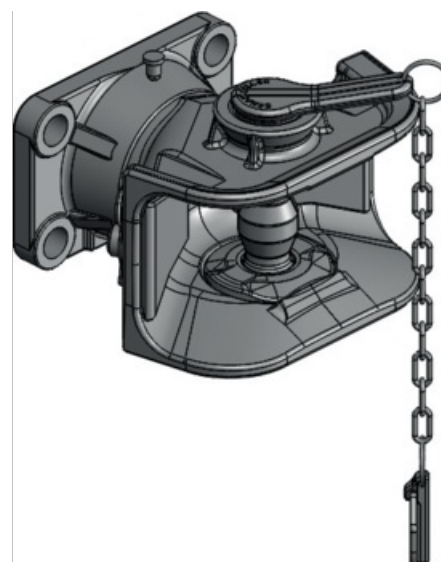

PRIKLOP TRAKTORJA ROČNI

04.04.2025

ŠIRINA SANI 140X80 MM SORNIK 38 MM

Št. izdelka	00165329
Naziv proizvajalca	Scharmüller
Količina pakiranja	1
Pakirna enota	Kos

Tehnične lastnosti

Vrednost D	82.4 kN
Premer sornika priklopa	38 mm
Razmak med luknjami (LA)	140 mm
Razmak med luknjami 2 (LA2)	80 mm
Vertikalna obremenitev za navoj	2.000 kg M20
za vlečno uho z obrabno ploščo	40

Dodatne informacije

Nur für Zugösen DIN 11026

Na voljo v katalogu na strani

Deli vozil 152