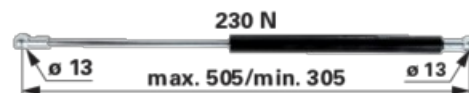

## Vzmet plinska

10.04.2025

za vrata

Št. izdelka	00115318
Količina pakiranja	1
Pakirna enota	Kos

### Tehnične lastnosti

Pritisna sila	230 N
Dvig (H)	200 mm
Dolžina (L) največja	505 mm
Dolžina (L) najmanjša	305 mm