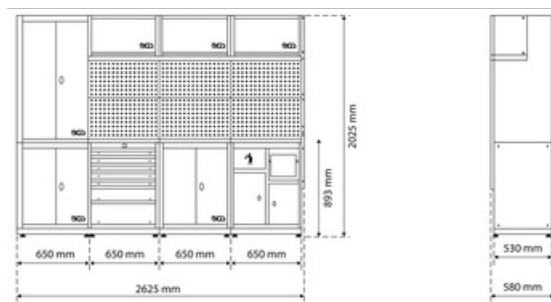

System skriňový

Kombi - 4 moduly, 2625 x 2205 mm

30.03.2025

Objednávacie číslo	00987411
Názov výrobcu	BGS
Množstvo v balení	1
Balenie	Kus

Doplňujúce informácie

SYSTEM NÁSTENNÝCH SKRINIEK COMBI - 4 MODULY

- Modulárny systém nástenných skriniek
- Samozatváracie zásuvky
- Všetky skrinky s výškovo nastaviteľnými nožičkami
- Individuálne uzamykatelné prvky, aby sa zabránilo neoprávnenému prístupu
- Výškovo nastaviteľná a individuálne použiteľná polica
- Voľne stojaca konštrukcia, nie je potrebné žiadne dodatočné upevnenie
- Nástenné skrinky s extra tlmičmi pre mäkké otváranie a zatváranie
- Poskytuje ďalšie úložné možnosti pre optimálne využitie pracovnej plochy
- S perforovanou štruktúrou steny pre individuálne a prehľadné uloženie náradia
- S odpadovým modulom vrátane výkyvnej dosky a priestoru na inštaláciu odpadkového koša
- Pracovná plocha je vybavená pracovnou doskou z masívneho dreva s hrúbkou 30 mm
- Individuálna výber vlastného dielenského vybavenia, kombinovaním s inými prvkami
- Zriadiť si odbornú dielňu, vo firmách, dielňach alebo vlastnú dielňu doma
- Držiak kotúča (vhodný pre kotúče 270 x 270 mm) pre následnú inštaláciu kotúča dielenských čistiacich utierok

Rozmery:

- Šírka zásuvky (vnútorný rozmer): 567 mm
- Hĺbka zásuvky (vnútorný rozmer): 408 mm
- Výška zásuvky (vnútorný rozmer): 5 x 48,5 mm | 1 x 118 mm | 1 x 190 mm
- Hrúbka steny korpusu: 0,8 - 1,2 mm

Rozsah dodávky:

- 8x kľúče (2 na prvok)
- 6x nástrojové perforované steny
- 3x nástenné skrinky s predným výklopom, nosnosť do 30 kg
- 2x dielenská skriňa, 2 dvierka, s 1 policou, nosnosť do 80 kg
- 1x pracovná doska z masívneho dreva, 1950 x 535 x 30 mm, nosnosť do 250 kg/m²
- 1x veľká dielenská skriňa, 2 dvierka, s 2 policami, unesie až 80 kg
- 1x spodná skriňa s držiakom roliek a odpadovým modulom, nosnosť do 80 kg, uzamykatelná
- 1x zásuvková spodná skriňa, so 7 zásuvkami s hladkým chodom, s guľôčkovými ložiskami, ktoré pojmú až 25 kg (na zásuvku)