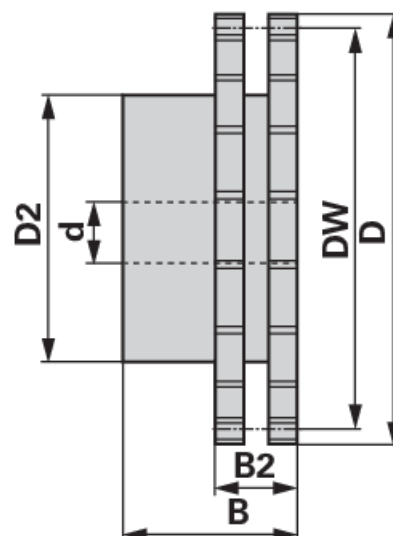

Kettenrad

ASA duplex, 1 x 5/8 Zoll, 24 Zähne

| | |
|---------------------------|-----------------|
| Objednávacie číslo | 00933712 |
| Množstvo v balení | 1 |
| Balenie | Kus |

Technické údaje

| | |
|--------------------------------|------------|
| Šírka (B) | 70 mm |
| Šírka 2 (B2) | 44 mm |
| Účinný priemer (DW) | 194,59 mm |
| Vonkajší priemer (D) | 207,72 mm |
| Vonkajší priemer 2 (D2) | 130 mm |
| Normované označenie | DIN 8188 |
| Materiál | Stahl C 45 |
| Počet zubov (Z) | 24 |
| Vnútorý priemer (d) | 25 mm |

Doplňujúce informácie

KETTENRAD FÜR ZWEIFACHROLLENKETTE

Standard DIN 8188-ISO
 passend zu Kette ASA 80, Teilung 1" x 5/8" (DUPLEX)

- Kettenrad Duplex mit einseitigem Nabenansatz