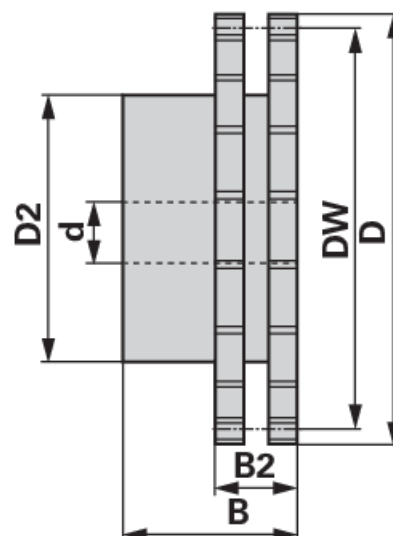

Kettenrad

ASA duplex, 1 x 5/8 Zoll, 20 Zähne

Objednávacie číslo	00933711
Množstvo v balení	1
Balenie	Kus

Technické údaje

Šírka (B)	70 mm
Šírka 2 (B2)	44 mm
Účinný priemer (DW)	162,38 mm
Vonkajší priemer (D)	175,49 mm
Vonkajší priemer 2 (D2)	130 mm
Normované označenie	DIN 8188
Materiál	Stahl C 45
Počet zubov (Z)	20
Vnútorý priemer (d)	20 mm

Doplňujúce informácie

KETTENRAD FÜR ZWEIFACHROLLENKETTE

Standard DIN 8188-ISO
 passend zu Kette ASA 80, Teilung 1" x 5/8" (DUPLEX)

- Kettenrad Duplex mit einseitigem Nabenansatz