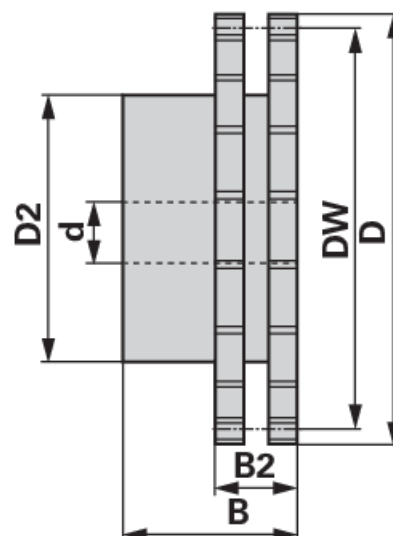

Kettenrad

ASA duplex, 1 x 5/8 Zoll, 19 Zähne

| | |
|---------------------------|-----------------|
| Objednávacie číslo | 00933710 |
| Množstvo v balení | 1 |
| Balenie | Kus |

Technické údaje

| | |
|--------------------------------|------------|
| Šírka (B) | 70 mm |
| Šírka 2 (B2) | 44 mm |
| Účinný priemer (DW) | 154,33 mm |
| Vonkajší priemer (D) | 167,44 mm |
| Vonkajší priemer 2 (D2) | 128 mm |
| Normované označenie | DIN 8188 |
| Materiál | Stahl C 45 |
| Počet zubov (Z) | 19 |
| Vnútorý priemer (d) | 20 mm |

Doplňujúce informácie

KETTENRAD FÜR ZWEIFACHROLLENKETTE

Standard DIN 8188-ISO
 passend zu Kette ASA 80, Teilung 1" x 5/8" (DUPLEX)

- Kettenrad Duplex mit einseitigem Nabenansatz