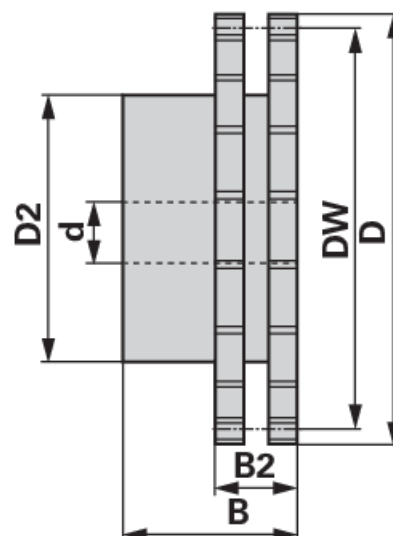

## Kettenrad

ASA duplex, 1 x 5/8 Zoll, 16 Zähne

<b>Objednávacie číslo</b>	<b>00933708</b>
<b>Množstvo v balení</b>	1
<b>Balenie</b>	Kus

### Technické údaje

<b>Šírka (B)</b>	70 mm
<b>Šírka 2 (B2)</b>	44 mm
<b>Účinný priemer (DW)</b>	130,2 mm
<b>Vonkajší priemer (D)</b>	143,32 mm
<b>Vonkajší priemer 2 (D2)</b>	104 mm
<b>Normované označenie</b>	DIN 8188
<b>Materiál</b>	Stahl C 45
<b>Počet zubov (Z)</b>	16
<b>Vnútorý priemer (d)</b>	20 mm

#### KETTENRAD FÜR ZWEIFACHROLLENKETTE

Standard DIN 8188-ISO  
 passend zu Kette ASA 80, Teilung 1" x 5/8" (DUPLEX)

- Kettenrad Duplex mit einseitigem Nabenansatz