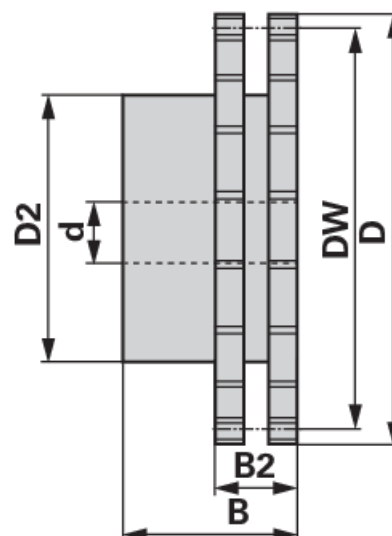

Kettenrad

ASA duplex, 1 x 5/8 Zoll, 15 Zähne

Objednávacie číslo	00933707
Množstvo v balení	1
Balenie	Kus

Technické údaje

Šírka (B)	70 mm
Šírka 2 (B2)	44 mm
Účinný priemer (DW)	122,17 mm
Vonkajší priemer (D)	135,29 mm
Vonkajší priemer 2 (D2)	96 mm
Normované označenie	DIN 8188
Materiál	Stahl C 45
Počet zubov (Z)	15
Vnútorý priemer (d)	20 mm

Doplňujúce informácie

KETTENRAD FÜR ZWEIFACHROLLENKETTE

Standard DIN 8188-ISO
 passend zu Kette ASA 80, Teilung 1" x 5/8" (DUPLIX)

- Kettenrad Duplex mit einseitigem Nabenansatz