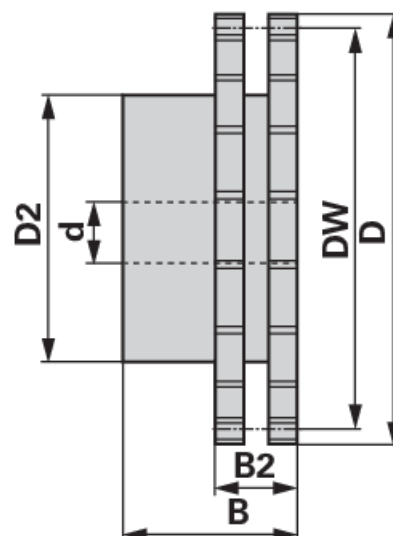

# Kettenrad

ASA duplex, 3/4 x 1/2 Zoll, 30 Zähne

<b>Objednávacie číslo</b>	<b>00933706</b>
<b>Množstvo v balení</b>	1
<b>Balenie</b>	Kus

## Technické údaje

<b>Šírka (B)</b>	50 mm
<b>Šírka 2 (B2)</b>	34,6 mm
<b>Účinný priemer (DW)</b>	182,25 mm
<b>Vonkajší priemer (D)</b>	192,14 mm
<b>Vonkajší priemer 2 (D2)</b>	120 mm
<b>Normované označenie</b>	DIN 8188
<b>Materiál</b>	Stahl C 45
<b>Počet zubov (Z)</b>	30
<b>Vnútorý priemer (d)</b>	20 mm

### KETTENRAD FÜR ZWEIFACHROLLENKETTE

Standard DIN 8188-ISO

passend zu Kette ASA 60, Teilung 3/4" x 1/2" (DUPLEX)

- Kettenrad Duplex mit einseitigem Nabenansatz