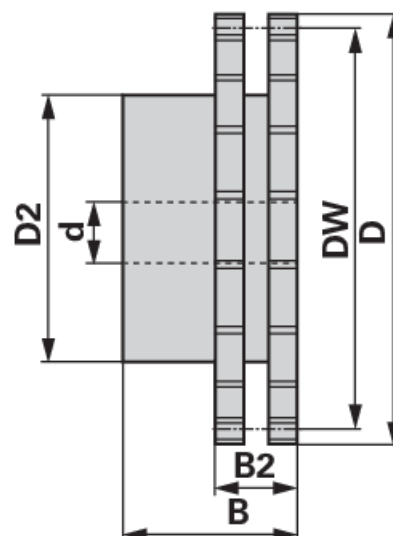

Kettenrad

ASA duplex, 3/4 x 1/2 Zoll, 28 Zähne

Objednávacie číslo	00933705
Množstvo v balení	1
Balenie	Kus

Technické údaje

Šírka (B)	50 mm
Šírka 2 (B2)	34,6 mm
Účinný priemer (DW)	170,13 mm
Vonkajší priemer (D)	180,03 mm
Vonkajší priemer 2 (D2)	120 mm
Normované označenie	DIN 8188
Materiál	Stahl C 45
Počet zubov (Z)	28
Vnútorý priemer (d)	20 mm

Doplňujúce informácie

KETTENRAD FÜR ZWEIFACHROLLENKETTE

Standard DIN 8188-ISO

passend zu Kette ASA 60, Teilung 3/4" x 1/2" (DUPLICATE)

- Kettenrad Duplex mit einseitigem Nabenansatz