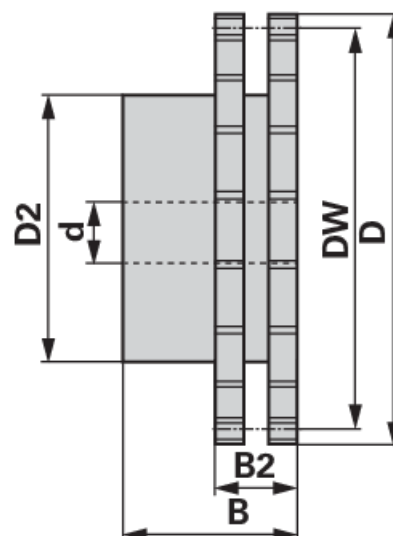

## Kettenrad

ASA duplex, 3/4 x 1/2 Zoll, 24 Zähne

<b>Objednávacie číslo</b>	<b>00933704</b>
<b>Množstvo v balení</b>	1
<b>Balenie</b>	Kus

### Technické údaje

<b>Šírka (B)</b>	50 mm
<b>Šírka 2 (B2)</b>	34,6 mm
<b>Účinný priemer (DW)</b>	145,94 mm
<b>Vonkajší priemer (D)</b>	155,84 mm
<b>Vonkajší priemer 2 (D2)</b>	110 mm
<b>Normované označenie</b>	DIN 8188
<b>Materiál</b>	Stahl C 45
<b>Počet zubov (Z)</b>	24
<b>Vnútorý priemer (d)</b>	20 mm

#### KETTENRAD FÜR ZWEIFACHROLLENKETTE

Standard DIN 8188-ISO

passend zu Kette ASA 60, Teilung 3/4" x 1/2" (DUPLEX)

- Kettenrad Duplex mit einseitigem Nabenansatz