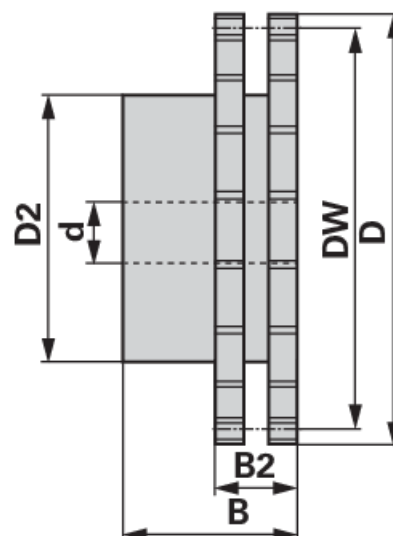

## Kettenrad

ASA duplex, 3/4 x 1/2 Zoll, 21 Zähne

<b>Objednávacie číslo</b>	<b>00933703</b>
<b>Množstvo v balení</b>	1
<b>Balenie</b>	Kus

### Technické údaje

<b>Šírka (B)</b>	50 mm
<b>Šírka 2 (B2)</b>	34,6 mm
<b>Účinný priemer (DW)</b>	127,82 mm
<b>Vonkajší priemer (D)</b>	137,71 mm
<b>Vonkajší priemer 2 (D2)</b>	100 mm
<b>Normované označenie</b>	DIN 8188
<b>Materiál</b>	Stahl C 45
<b>Počet zubov (Z)</b>	21
<b>Vnútorň priemer (d)</b>	20 mm

#### KETTENRAD FÜR ZWEIFACHROLLENKETTE

Standard DIN 8188-ISO

passend zu Kette ASA 60, Teilung 3/4" x 1/2" (DUPLEX)

- Kettenrad Duplex mit einseitigem Nabenansatz