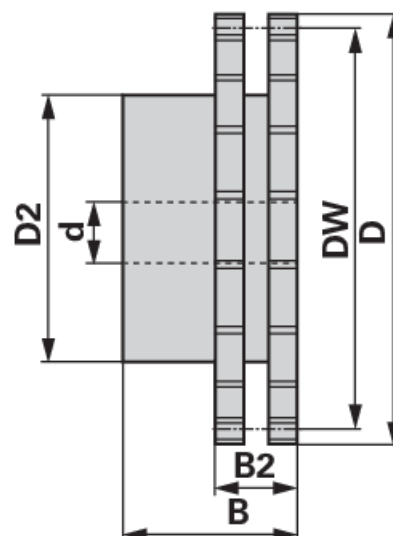

Kettenrad

ASA duplex, 3/4 x 1/2 Zoll, 19 Zähne

Objednávacie číslo	00933702
Množstvo v balení	1
Balenie	Kus

Technické údaje

Šírka (B)	50 mm
Šírka 2 (B2)	34,6 mm
Účinný priemer (DW)	115,75 mm
Vonkajší priemer (D)	125,63 mm
Vonkajší priemer 2 (D2)	95 mm
Normované označenie	DIN 8188
Materiál	Stahl C 45
Počet zubov (Z)	19
Vnútorý priemer (d)	20 mm

Doplňujúce informácie

KETTENRAD FÜR ZWEIFACHROLLENKETTE

Standard DIN 8188-ISO

passend zu Kette ASA 60, Teilung 3/4" x 1/2" (DUPLEX)

- Kettenrad Duplex mit einseitigem Nabenansatz