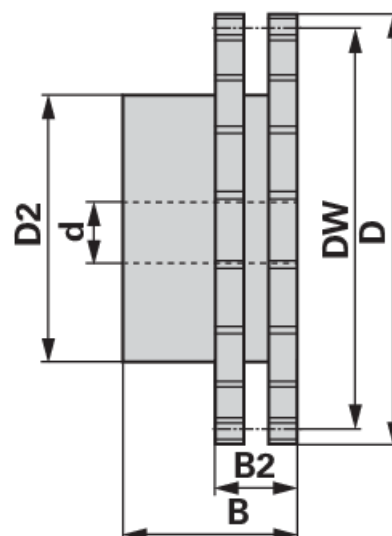

Kettenrad

ASA duplex, 3/4 x 1/2 Zoll, 13 Zähne

Objednávacie číslo	00933700
Množstvo v balení	1
Balenie	Kus

Technické údaje

Šírka (B)	50 mm
Šírka 2 (B2)	34,6 mm
Účinný priemer (DW)	79,59 mm
Vonkajší priemer (D)	89,49 mm
Vonkajší priemer 2 (D2)	59 mm
Normované označenie	DIN 8188
Materiál	Stahl C 45
Počet zubov (Z)	13
Vnútorý priemer (d)	16 mm

Doplňujúce informácie

KETTENRAD FÜR ZWEIFACHROLLENKETTE

Standard DIN 8188-ISO

passend zu Kette ASA 60, Teilung 3/4" x 1/2" (DUPLEX)

- Kettenrad Duplex mit einseitigem Nabenansatz