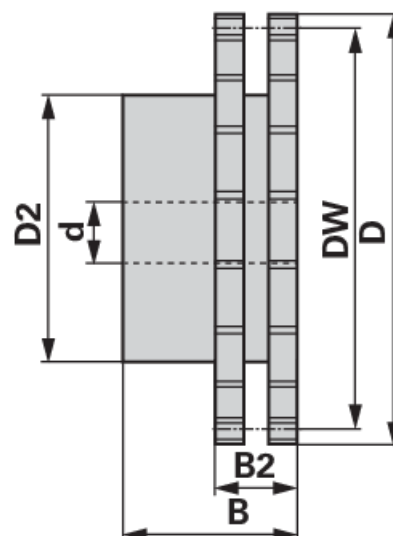

Kettenrad

ASA duplex, 3/4 x 1/2 Zoll, 11 Zähne

Objednávacie číslo	00933699
Množstvo v balení	1
Balenie	Kus

Technické údaje

Šírka (B)	50 mm
Šírka 2 (B2)	34,6 mm
Účinný priemer (DW)	67,61 mm
Vonkajší priemer (D)	77,51 mm
Vonkajší priemer 2 (D2)	47 mm
Normované označenie	DIN 8188
Materiál	Stahl C 45
Počet zubov (Z)	11
Vnútorý priemer (d)	16 mm

Doplňujúce informácie

KETTENRAD FÜR ZWEIFACHROLLENKETTE

Standard DIN 8188-ISO

passend zu Kette ASA 60, Teilung 3/4" x 1/2" (DUPLEX)

- Kettenrad Duplex mit einseitigem Nabenansatz