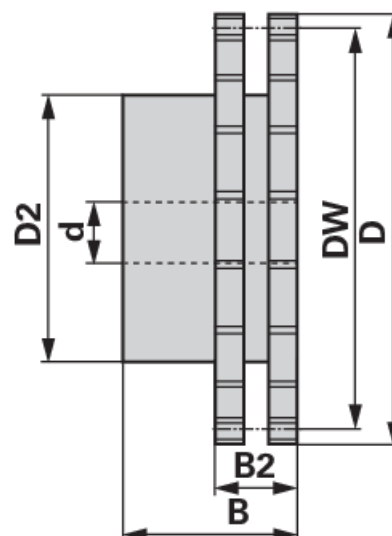

## Kettenrad

ASA duplex, 3/4 x 1/2 Zoll, 10 Zähne

<b>Objednávacie číslo</b>	<b>00933698</b>
<b>Množstvo v balení</b>	1
<b>Balenie</b>	Kus

### Technické údaje

<b>Šírka (B)</b>	45 mm
<b>Šírka 2 (B2)</b>	34,6 mm
<b>Účinný priemer (DW)</b>	61,64 mm
<b>Vonkajší priemer (D)</b>	71,54 mm
<b>Vonkajší priemer 2 (D2)</b>	42 mm
<b>Normované označenie</b>	DIN 8188
<b>Materiál</b>	Stahl C 45
<b>Počet zubov (Z)</b>	10
<b>Vnútorý priemer (d)</b>	12 mm

#### KETTENRAD FÜR ZWEIFACHROLLENKETTE

Standard DIN 8188-ISO

passend zu Kette ASA 60, Teilung 3/4" x 1/2" (DUPLEX)

- Kettenrad Duplex mit einseitigem Nabenansatz