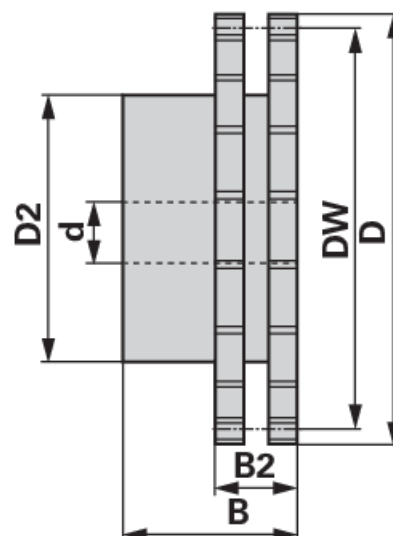

Kettenrad

ASA duplex, 5/8 x 3/8 Zoll, 26 Zähne

Objednávacie číslo	00933697
Množstvo v balení	1
Balenie	Kus

Technické údaje

Šírka (B)	45 mm
Šírka 2 (B2)	26,9 mm
Účinný priemer (DW)	131,7 mm
Vonkajší priemer (D)	139 mm
Vonkajší priemer 2 (D2)	105 mm
Normované označenie	DIN 8188
Materiál	Stahl C 45
Počet zubov (Z)	26
Vnútorý priemer (d)	16 mm

Doplňujúce informácie

KETTENRAD FÜR ZWEIFACHROLLENKETTE

Standard DIN 8188-ISO

passend zu Kette ASA 50, Teilung 5/8" x 3/8" (DUPLEX)

- Kettenrad Duplex mit einseitigem Nabenansatz