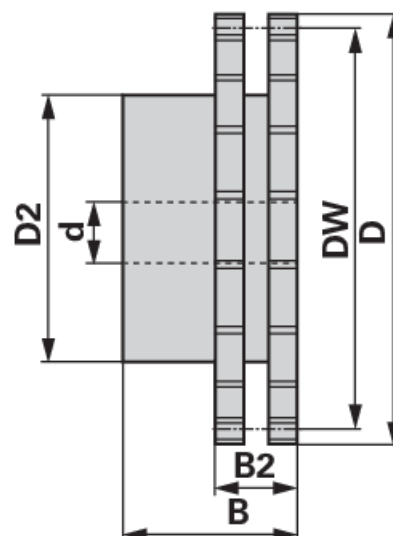

Kettenrad

ASA duplex, 5/8 x 3/8 Zoll, 18 Zähne

Objednávacie číslo	00933693
Množstvo v balení	1
Balenie	Kus

Technické údaje

Šírka (B)	45 mm
Šírka 2 (B2)	26,9 mm
Účinný priemer (DW)	91,42 mm
Vonkajší priemer (D)	98,3 mm
Vonkajší priemer 2 (D2)	74 mm
Normované označenie	DIN 8188
Materiál	Stahl C 45
Počet zubov (Z)	18
Vnútorý priemer (d)	16 mm

Doplňujúce informácie

KETTENRAD FÜR ZWEIFACHROLLENKETTE

Standard DIN 8188-ISO

passend zu Kette ASA 50, Teilung 5/8" x 3/8" (DUPLEX)

- Kettenrad Duplex mit einseitigem Nabenansatz