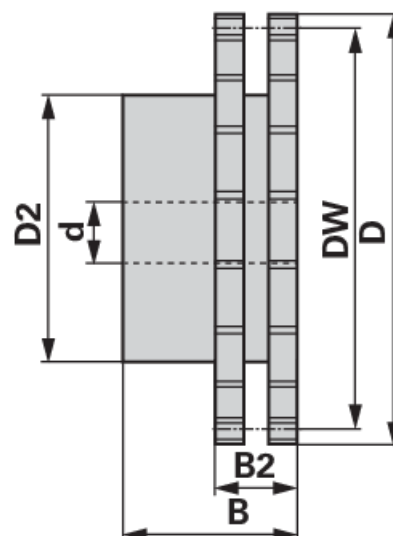

Kettenrad

ASA duplex, 1/2 x 5/16 Zoll, 23 Zähne

Objednávacie číslo	00933684
Množstvo v balení	1
Balenie	Kus

Technické údaje

Šírka (B)	40 mm
Šírka 2 (B2)	21,6 mm
Účinný priemer (DW)	93,27 mm
Vonkajší priemer (D)	99,83 mm
Vonkajší priemer 2 (D2)	70 mm
Normované označenie	DIN 8188
Materiál	Stahl C 45
Počet zubov (Z)	23
Vnútorý priemer (d)	16 mm

Doplňujúce informácie

KETTENRAD FÜR ZWEIFACHROLLENKETTE

Standard DIN 8188-ISO

passend zu Kette ASA 40, Teilung 1/2" x 5/16" (DUPLEX)

- Kettenrad Duplex mit einseitigem Nabenansatz