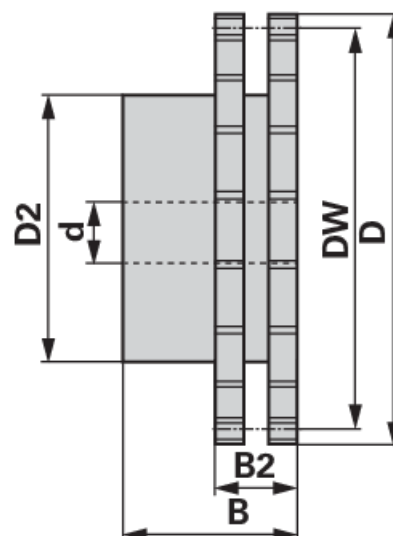

Kettenrad

ASA duplex, 1/2 x 5/16 Zoll, 19 Zähne

Objednávacie číslo	00933681
Množstvo v balení	1
Balenie	Kus

Technické údaje

Šírka (B)	35 mm
Šírka 2 (B2)	21,6 mm
Účinný priemer (DW)	77,16 mm
Vonkajší priemer (D)	83,72 mm
Vonkajší priemer 2 (D2)	62 mm
Normované označenie	DIN 8188
Materiál	Stahl C 45
Počet zubov (Z)	19
Vnútorý priemer (d)	14 mm

Doplňujúce informácie

KETTENRAD FÜR ZWEIFACHROLLENKETTE

Standard DIN 8188-ISO

passend zu Kette ASA 40, Teilung 1/2" x 5/16" (DUPLEX)

- Kettenrad Duplex mit einseitigem Nabenansatz