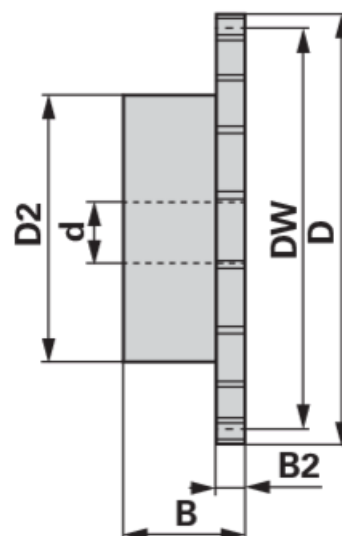

Reťazové koleso

04.04.2025

Jednoradové, 5/8 x 3/8 Cól, 38 Zubov tvrdené

Objednávacie číslo	00933338
Množstvo v balení	1
Balenie	Kus

Technické údaje

Šírka (B)	35 mm
Šírka 2 (B2)	9,1 mm
Účinný priemer (DW)	192,24 mm
Vonkajší priemer (D)	199,2 mm
Vonkajší priemer 2 (D2)	100 mm
Normované označenie	UNI EN 10083-1
Materiál	Oceľ C 45E (45 ÷ 55 HRC)
Počet zubov (Z)	38
Vnútorý priemer (d)	20 mm

Doplňujúce informácie

KETTENRAD FÜR EINFACHROLLENKETTE

Gehärtet UNI EN 10083-1

passend zu Kette 10 B-1, Teilung 5/8" x 3/8" (SIMPLEX)

- Gehärtetes Kettenrad Simplex mit einseitigem Nabenansatz

Nájdete v katalógu na strane