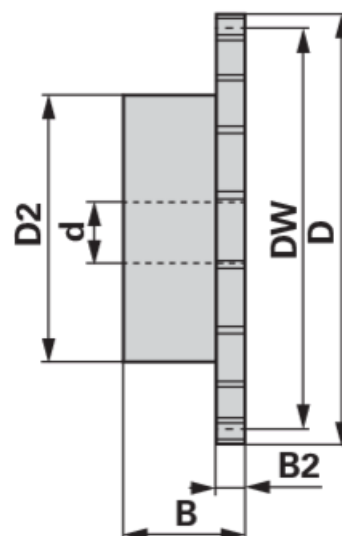

Reťazové koleso

Jednoradové, 5/8 x 3/8 Cól, 34 Zubov tvrdené

Objednávacie číslo	00933334
Množstvo v balení	1
Balenie	Kus

Technické údaje

Šírka (B)	35 mm
Šírka 2 (B2)	9,1 mm
Účinný priemer (DW)	172,05 mm
Vonkajší priemer (D)	179 mm
Vonkajší priemer 2 (D2)	95 mm
Normované označenie	UNI EN 10083-1
Materiál	Oceľ C 45E (45 ÷ 55 HRC)
Počet zubov (Z)	34
Vnútorý priemer (d)	20 mm

Doplňujúce informácie

KETTENRAD FÜR EINFACHROLLENKETTE

Gehärtet UNI EN 10083-1

passend zu Kette 10 B-1, Teilung 5/8" x 3/8" (SIMPLEX)

- Gehärtetes Kettenrad Simplex mit einseitigem Nabenansatz

Nájdete v katalógu na strane