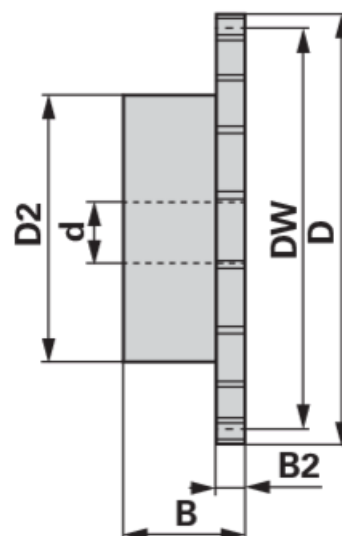

Reťazové koleso

06.04.2025

Jednoradové, 5/8 x 3/8 Cól, 28 Zubov tvrdené

Objednávacie číslo	00933329
Množstvo v balení	1
Balenie	Kus

Technické údaje

Šírka (B)	35 mm
Šírka 2 (B2)	9,1 mm
Účinný priemer (DW)	141,78 mm
Vonkajší priemer (D)	148,7 mm
Vonkajší priemer 2 (D2)	90 mm
Normované označenie	UNI EN 10083-1
Materiál	Oceľ C 45E (45 ÷ 55 HRC)
Počet zubov (Z)	28
Vnútorý priemer (d)	20 mm

Doplňujúce informácie

KETTENRAD FÜR EINFACHROLLENKETTE

Gehärtet UNI EN 10083-1

passend zu Kette 10 B-1, Teilung 5/8" x 3/8" (SIMPLEX)

- Gehärtetes Kettenrad Simplex mit einseitigem Nabenansatz

Nájdete v katalógu na strane