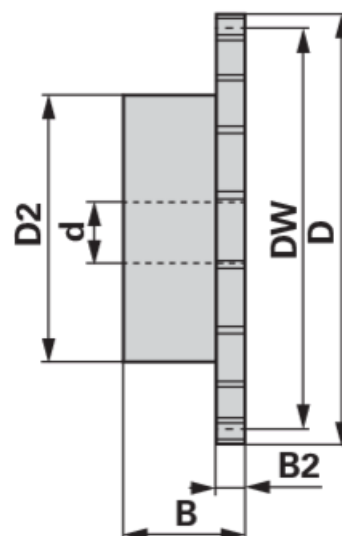

Reťazové koleso

04.04.2025

Jednoradové, 5/8 x 3/8 Cól, 26 Zubov tvrdené

Objednávacie číslo	00933328
Množstvo v balení	1
Balenie	Kus

Technické údaje

Šírka (B)	35 mm
Šírka 2 (B2)	9,1 mm
Účinný priemer (DW)	131,7 mm
Vonkajší priemer (D)	139 mm
Vonkajší priemer 2 (D2)	85 mm
Normované označenie	UNI EN 10083-1
Materiál	Oceľ C 45E (45 ÷ 55 HRC)
Počet zubov (Z)	26
Vnútorý priemer (d)	20 mm

Doplňujúce informácie

KETTENRAD FÜR EINFACHROLLENKETTE

Gehärtet UNI EN 10083-1

passend zu Kette 10 B-1, Teilung 5/8" x 3/8" (SIMPLEX)

- Gehärtetes Kettenrad Simplex mit einseitigem Nabenansatz

Nájdete v katalógu na strane