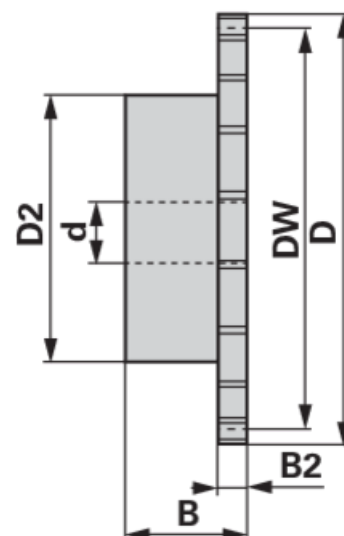

Reťazové koleso

Jednoradové, 5/8 x 3/8 Cól, 24 Zubov tvrdené

Objednávacie číslo	00933326
Množstvo v balení	1
Balenie	Kus

Technické údaje

Šírka (B)	30 mm
Šírka 2 (B2)	9,1 mm
Účinný priemer (DW)	121,62 mm
Vonkajší priemer (D)	128,3 mm
Vonkajší priemer 2 (D2)	80 mm
Normované označenie	UNI EN 10083-1
Materiál	Oceľ C 45E (45 ÷ 55 HRC)
Počet zubov (Z)	24
Vnútorý priemer (d)	16 mm

Doplňujúce informácie

KETTENRAD FÜR EINFACHROLLENKETTE

Gehärtet UNI EN 10083-1

passend zu Kette 10 B-1, Teilung 5/8" x 3/8" (SIMPLEX)

- Gehärtetes Kettenrad Simplex mit einseitigem Nabenansatz

Nájdete v katalógu na strane