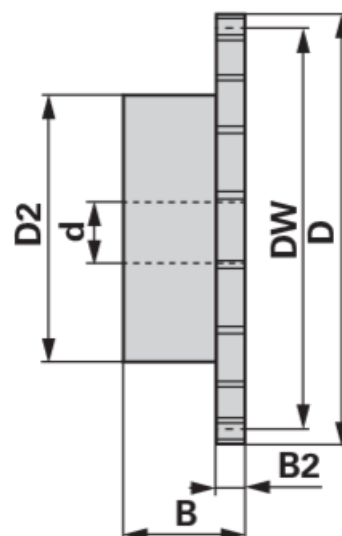

## Reťazové koleso

23.04.2025

Jednoradové, 5/8 x 3/8 Cól, 23 Zubov tvrdené

<b>Objednávacie číslo</b>	<b>00933319</b>
<b>Množstvo v balení</b>	1
<b>Balenie</b>	Kus

### Technické údaje

<b>Šírka (B)</b>	30 mm
<b>Šírka 2 (B2)</b>	9,1 mm
<b>Účinný priemer (DW)</b>	116,58 mm
<b>Vonkajší priemer (D)</b>	123,4 mm
<b>Vonkajší priemer 2 (D2)</b>	80 mm
<b>Normované označenie</b>	UNI EN 10083-1
<b>Materiál</b>	Oceľ C 45E (45 ÷ 55 HRC)
<b>Počet zubov (Z)</b>	23
<b>Vnútorý priemer (d)</b>	16 mm

#### KETTENRAD FÜR EINFACHROLLENKETTE

Gehärtet UNI EN 10083-1

passend zu Kette 10 B-1, Teilung 5/8" x 3/8" (SIMPLEX)

- Gehärtetes Kettenrad Simplex mit einseitigem Nabenansatz