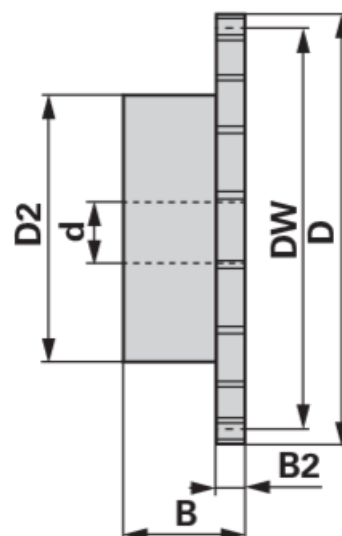

## Reťazové koleso

Jednoradové, 5/8 x 3/8 Cól, 21 Zubov tvrdené

<b>Objednávacie číslo</b>	<b>00933317</b>
<b>Množstvo v balení</b>	1
<b>Balenie</b>	Kus

### Technické údaje

<b>Šírka (B)</b>	30 mm
<b>Šírka 2 (B2)</b>	9,1 mm
<b>Účinný priemer (DW)</b>	106,52 mm
<b>Vonkajší priemer (D)</b>	113,4 mm
<b>Vonkajší priemer 2 (D2)</b>	75 mm
<b>Normované označenie</b>	UNI EN 10083-1
<b>Materiál</b>	Oceľ C 45E (45 ÷ 55 HRC)
<b>Počet zubov (Z)</b>	21
<b>Vnútorý priemer (d)</b>	16 mm

#### KETTENRAD FÜR EINFACHROLLENKETTE

Gehärtet UNI EN 10083-1

passend zu Kette 10 B-1, Teilung 5/8" x 3/8" (SIMPLEX)

- Gehärtetes Kettenrad Simplex mit einseitigem Nabenansatz