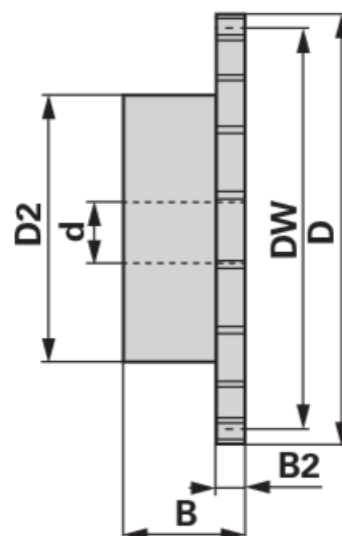

## Reťazové koleso

Jednoradové, 5/8 x 3/8 Cól, 16 Zubov tvrdené

<b>Objednávacie číslo</b>	<b>00933306</b>
<b>Množstvo v balení</b>	1
<b>Balenie</b>	Kus

### Technické údaje

<b>Šírka (B)</b>	30 mm
<b>Šírka 2 (B2)</b>	9,1 mm
<b>Účinný priemer (DW)</b>	81,37 mm
<b>Vonkajší priemer (D)</b>	88 mm
<b>Vonkajší priemer 2 (D2)</b>	60 mm
<b>Normované označenie</b>	UNI EN 10083-1
<b>Materiál</b>	Oceľ C 45E (45 ÷ 55 HRC)
<b>Počet zubov (Z)</b>	16
<b>Vnútorý priemer (d)</b>	12 mm

#### KETTENRAD FÜR EINFACHROLLENKETTE

Gehärtet UNI EN 10083-1

passend zu Kette 10 B-1, Teilung 5/8" x 3/8" (SIMPLEX)

- Gehärtetes Kettenrad Simplex mit einseitigem Nabenansatz