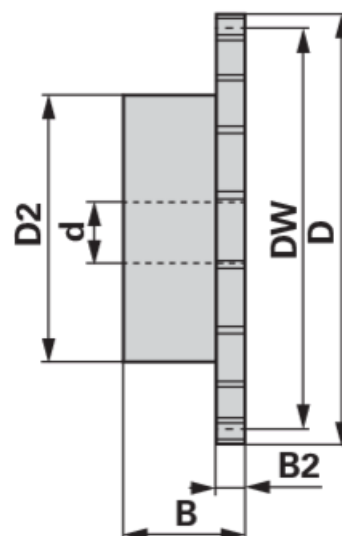

Reťazové koleso

04.04.2025

Jednoradové, 5/8 x 3/8 Cól, 14 Zubov tvrdené

Objednávacie číslo	00933304
Množstvo v balení	1
Balenie	Kus

Technické údaje

Šírka (B)	30 mm
Šírka 2 (B2)	9,1 mm
Účinný priemer (DW)	71,34 mm
Vonkajší priemer (D)	78 mm
Vonkajší priemer 2 (D2)	52 mm
Normované označenie	UNI EN 10083-1
Materiál	Oceľ C 45E (45 ÷ 55 HRC)
Počet zubov (Z)	14
Vnútorý priemer (d)	12 mm

Doplňujúce informácie

KETTENRAD FÜR EINFACHROLLENKETTE

Gehärtet UNI EN 10083-1

passend zu Kette 10 B-1, Teilung 5/8" x 3/8" (SIMPLEX)

- Gehärtetes Kettenrad Simplex mit einseitigem Nabenansatz

Nájdete v katalógu na strane