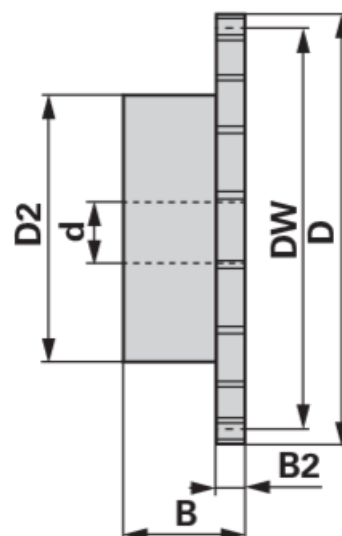

Reťazové koleso

13.04.2025

Jednoradové, 1/2 x 5/16 Cól, 24 Zubov tvrdené

| | |
|---------------------------|-----------------|
| Objednávacie číslo | 00933273 |
| Množstvo v balení | 1 |
| Balenie | Kus |

Technické údaje

| | |
|--------------------------------|--------------------------|
| Šírka (B) | 28 mm |
| Šírka 2 (B2) | 7,2 mm |
| Účinný priemer (DW) | 97,29 mm |
| Vonkajší priemer (D) | 101,8 mm |
| Vonkajší priemer 2 (D2) | 70 mm |
| Normované označenie | UNI EN 10083-1 |
| Materiál | Oceľ C 45E (45 ÷ 55 HRC) |
| Počet zubov (Z) | 24 |
| Vnútorý priemer (d) | 14 mm |

Doplňujúce informácie

KETTENRAD FÜR EINFACHROLLENKETTE

Gehärtet UNI EN 10083-1

passend zu Kette 08 B-1, Teilung 1/2" x 5/16" (SIMPLEX)

- Gehärtetes Kettenrad Simplex mit einseitigem Nabenansatz

Nájdete v katalógu na strane