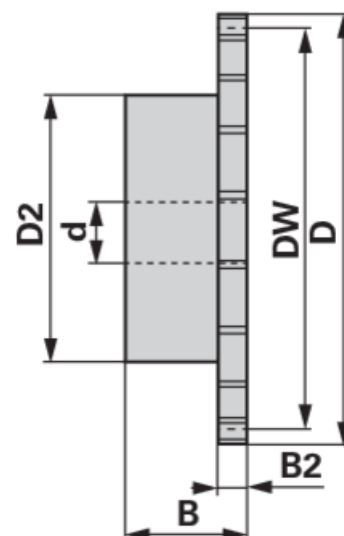

Reťazové koleso

23.04.2025

Jednoradové, 3/8 x 7/32 Cól, 14 Zubov tvrdené

Objednávacie číslo	00933191
Množstvo v balení	1
Balenie	Kus

Technické údaje

Šírka (B)	25 mm
Šírka 2 (B2)	5,3 mm
Účinný priemer (DW)	42,8 mm
Vonkajší priemer (D)	46,8 mm
Vonkajší priemer 2 (D2)	31 mm
Normované označenie	UNI EN 10083-1
Materiál	Oceľ C 45E (45 ÷ 55 HRC)
Počet zubov (Z)	14
Vnútorý priemer (d)	10 mm

Doplňujúce informácie

KETTENRAD FÜR EINFACHROLLENKETTE

Gehärtet UNI EN 10083-1

passend zu Kette 06 B-1, Teilung 3/8" x 7/32" (SIMPLEX)

- Gehärtetes Kettenrad Simplex mit einseitigem Nabenansatz

Nájdete v katalógu na strane