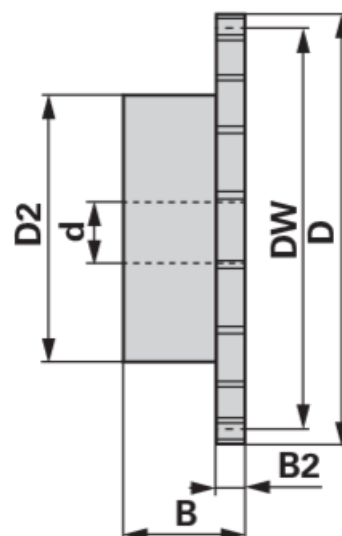

## Reťazové koleso

31.03.2025

Jednoradové, 3/8 x 7/32 Cól, 8 Zubov tvrdené

<b>Objednávacie číslo</b>	<b>00933183</b>
<b>Množstvo v balení</b>	1
<b>Balenie</b>	Kus

### Technické údaje

<b>Šírka (B)</b>	22 mm
<b>Šírka 2 (B2)</b>	5,3 mm
<b>Účinný priemer (DW)</b>	24,89 mm
<b>Vonkajší priemer (D)</b>	28 mm
<b>Vonkajší priemer 2 (D2)</b>	15 mm
<b>Normované označenie</b>	UNI EN 10083-1
<b>Materiál</b>	Oceľ C 45E (45 ÷ 55 HRC)
<b>Počet zubov (Z)</b>	8
<b>Vnútorý priemer (d)</b>	8 mm

#### KETTENRAD FÜR EINFACHROLLENKETTE

Gehärtet UNI EN 10083-1

passend zu Kette 06 B-1, Teilung 3/8" x 7/32" (SIMPLEX)

- Gehärtetes Kettenrad Simplex mit einseitigem Nabenansatz