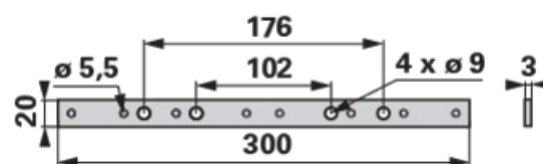

Lišta

24.04.2025

zosilovacia, L 300 mm

Objednávacie číslo	00630120
Názov výrobcu	ESM
Množstvo v balení	1
Balenie	Kus

Technické údaje

Šírka (B)	20 mm
Dĺžka (L)	300 mm
Rozteč dier (LA)	102 mm
Rozteč dier 2 (LA2)	176 mm
Priemer otvoru (d)	5,5 mm
Priemer otvoru 2 (d)	9 mm
Hrúbka (S)	3 mm